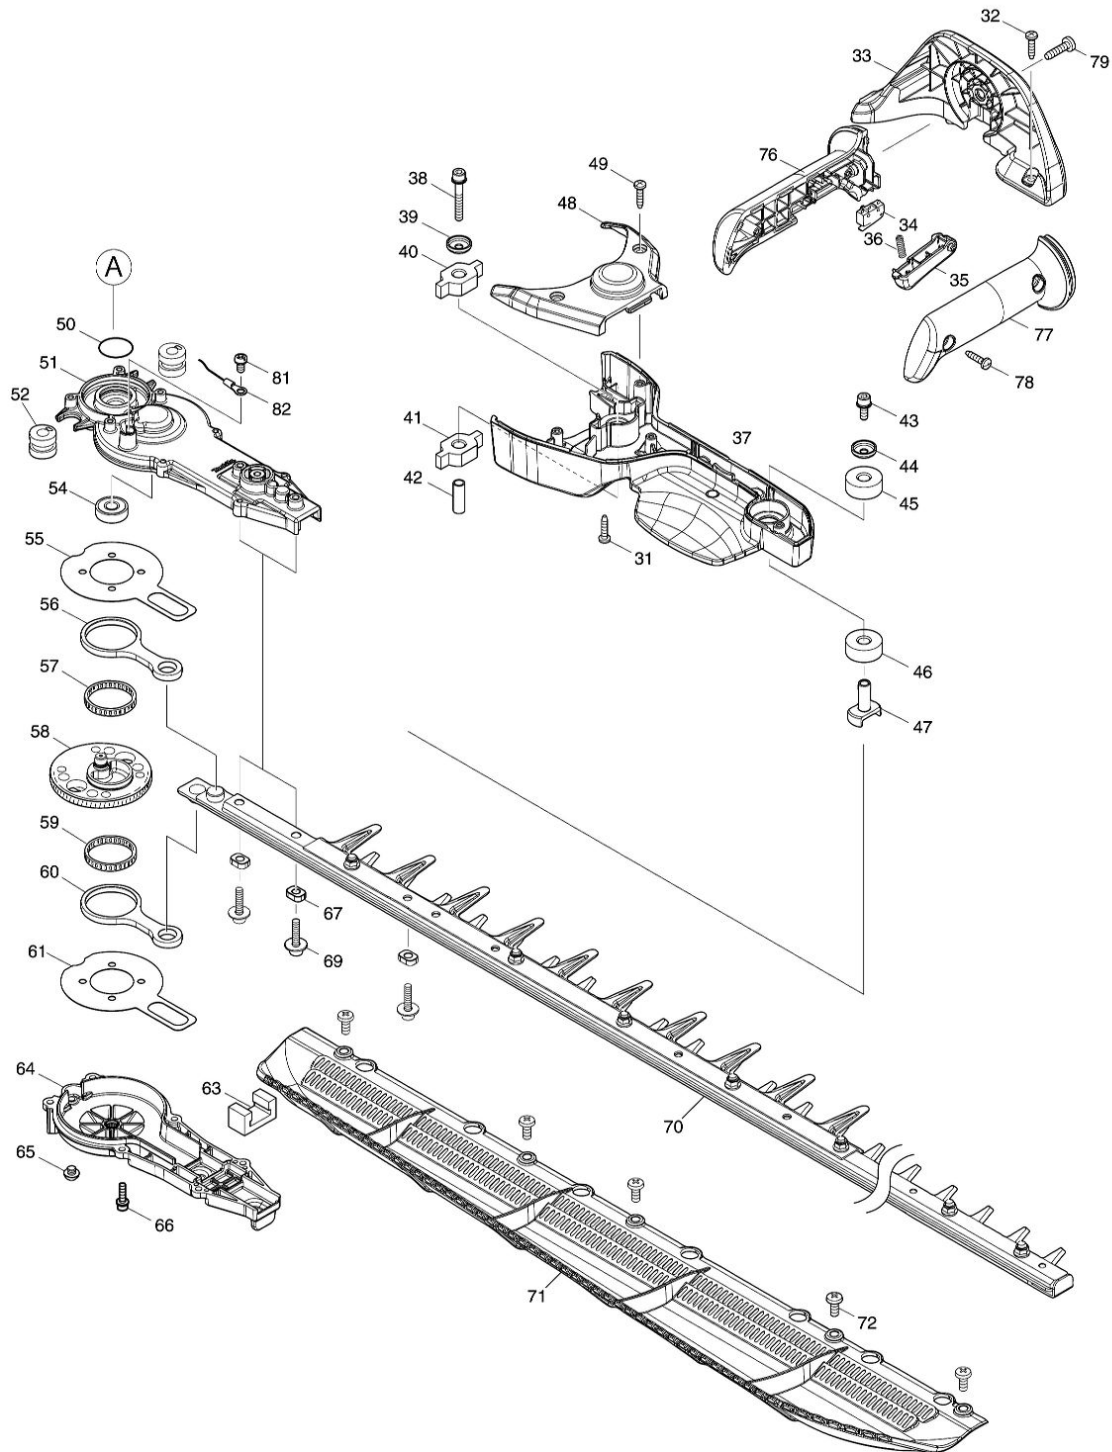

Model No.UH014G 750MM CORDLESS HEDGE TRIMMER

Nr.	Part nr.	Name
001	183U16-7	Handgreepset UH013/14G
001C10	252180-0	Borgmoer M5 DUR369A
002	455629-1	Deblokkeer Handel Dur364L*
003	233621-5	Torsieveer 9 Dur364L
004	412315-7	Schakelhendel R DUH604S/754S
005	233621-5	Torsieveer 9 Dur364L
006	651083-9	Schakelaar C3Xa-1Pspm Dsp600
007	141D66-6	Schakelcircuit E UH004-009G
007C10	8034K3-2	Label A/U UH007G
008	183U16-7	Handgreepset UH013/14G
008C10	252180-0	Borgmoer M5 DUR369A
009	266326-2	Tap Schroef 4X18mm P
010	911253-5	Schroef 5X30 A
011	413B85-3	Greepverbinder UH013G/14G
012	413B86-1	Greepafdekkap UH013G/14G
013	266326-2	Tap Schroef 4X18mm P
014	183U17-5	Motorhuisset UH013G/14G
014C10	263005-3	Rubber Pen 6 AC320H P
014C20	424344-8	Stootbuffer Ms246.4
015	183U17-5	Motorhuisset UH013G/14G
015C10	263005-3	Rubber Pen 6 AC320H P
015C20	424344-8	Stootbuffer Ms246.4
016	266326-2	Tap Schroef 4X18mm P
017	8113B9-7	Naamplaat UH014G
018	8113C5-2	Label serienr UH014G
019	632P75-3	Aansluitunit TD001G P
020	422261-6	Rubber bus DUH501
021	266490-9	Parker Ck 2X6Mm DDF483 P
022	629A75-2	Anker UH004-009G
023	652069-6	Kruiskop Schroef M3X6
024	211157-4	Kogellager 695ZZ A
025	519693-7	Anker UH013G/14G
026	210005-4	Kogellager 608Ddw A
027	911128-8	Schroef 4X16 P
028	183S94-5	Motorhuisset UH004-009G
029	183S94-5	Motorhuisset UH004-009G
030	266326-2	Tap Schroef 4X18mm P
031	266326-2	Tap Schroef 4X18mm P
032	266326-2	Tap Schroef 4X18mm P
033	413B91-8	Handgreepklem UH013G/14G
034	632T12-1	Schakelaar UH013G/14G
035	413B87-9	Schakelknop UH013G/14G
036	232353-1	Drukveer 4mm WR100D
037	141G33-9	Handgreepbasis UH013G/14G
037C10	8034N8-3	Label Let op UH007G
038	251476-6	Inbusbout M5X35Mm P