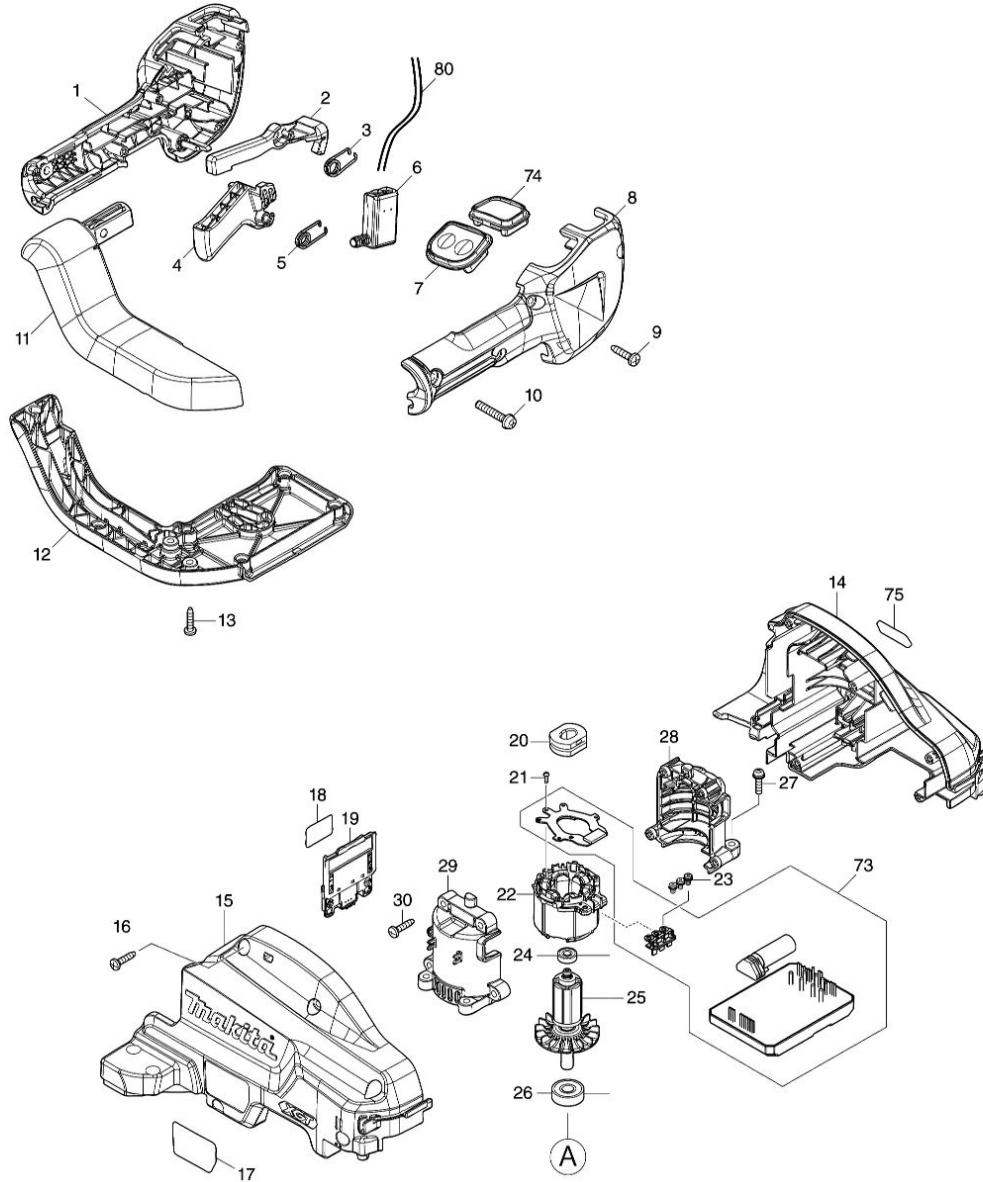

Model No.UH014G 750MM CORDLESS HEDGE TRIMMER

Nr.	Part nr.	Name
001	183U16-7	Handgreepset UH013/14G
001C10	252180-0	Borgmoer M5 DUR369A
002	455629-1	Deblokkeer Handel Dur364L*
003	233621-5	Torsieveer 9 Dur364L
004	412315-7	Schakelhendel R DUH604S/754S
005	233621-5	Torsieveer 9 Dur364L
006	651083-9	Schakelaar C3Xa-1Pspm Dsp600
007	141D66-6	Schakelcircuit E UH004-009G
007C10	8034K3-2	Label A/U UH007G
008	183U16-7	Handgreepset UH013/14G
008C10	252180-0	Borgmoer M5 DUR369A
009	266326-2	Tap Schroef 4X18mm P
010	911253-5	Schroef 5X30 A
011	413B85-3	Greepverbinder UH013G/14G
012	413B86-1	Greepafdekkap UH013G/14G
013	266326-2	Tap Schroef 4X18mm P
014	183U17-5	Motorhuisset UH013G/14G
014C10	263005-3	Rubber Pen 6 AC320H P
014C20	424344-8	Stootbuffer Ms246.4
015	183U17-5	Motorhuisset UH013G/14G
015C10	263005-3	Rubber Pen 6 AC320H P
015C20	424344-8	Stootbuffer Ms246.4
016	266326-2	Tap Schroef 4X18mm P
017	8113B9-7	Naamplaat UH014G
018	8113C5-2	Label serienr UH014G
019	632P75-3	Aansluitunit TD001G P
020	422261-6	Rubber bus DUH501
021	266490-9	Parker Ck 2X6Mm DDF483 P
022	629A75-2	Anker UH004-009G
023	652069-6	Kruiskop Schroef M3X6
024	211157-4	Kogellager 695ZZ A
025	519693-7	Anker UH013G/14G
026	210005-4	Kogellager 608Ddw A
027	911128-8	Schroef 4X16 P
028	183S94-5	Motorhuisset UH004-009G
029	183S94-5	Motorhuisset UH004-009G
030	266326-2	Tap Schroef 4X18mm P
031	266326-2	Tap Schroef 4X18mm P
032	266326-2	Tap Schroef 4X18mm P
033	413B91-8	Handgreepklem UH013G/14G
034	632T12-1	Schakelaar UH013G/14G
035	413B87-9	Schakelknop UH013G/14G
036	232353-1	Drukveer 4mm WR100D
037	141G33-9	Handgreepbasis UH013G/14G
037C10	8034N8-3	Label Let op UH007G
038	251476-6	Inbusbout M5X35Mm P